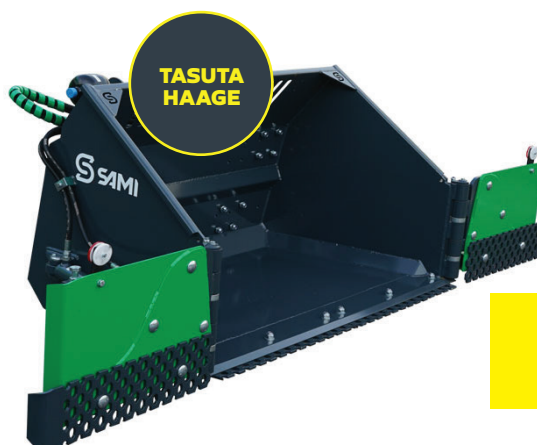

KETASPUISTUR SLD-18

Tootekood: 441.000

Komplektis tasuta haage!

-28%

~~10 490 € + KM~~

7560 €

Hinnale lisandub käibemaks

TIIBADEGA LUMEKOPP WSB-2300

Tootekood: 409.000.HS2

Komplektis tasuta haage!

-25%

~~4790 € + KM~~

3590 €

Hinnale lisandub käibemaks

DIAGONAALSAHK DM-3700

Tootekood: PROTO.475.000

Komplektis tasuta haage!

6000 €

Hinnale lisandub käibemaks

TÄNAVAPUHAŠTUSHARI HW-2000

Tootekood: 398.000

Komplektis tasuta haage!

-25%

~~3790 € + KM~~

2850 €

Hinnale lisandub käibemaks

TÄNAVAPUHAŠTUSHARI HW-1700

Tootekood: 397.000

Komplektis tasuta haage!

-24%

~~3690 € + KM~~

2800 €